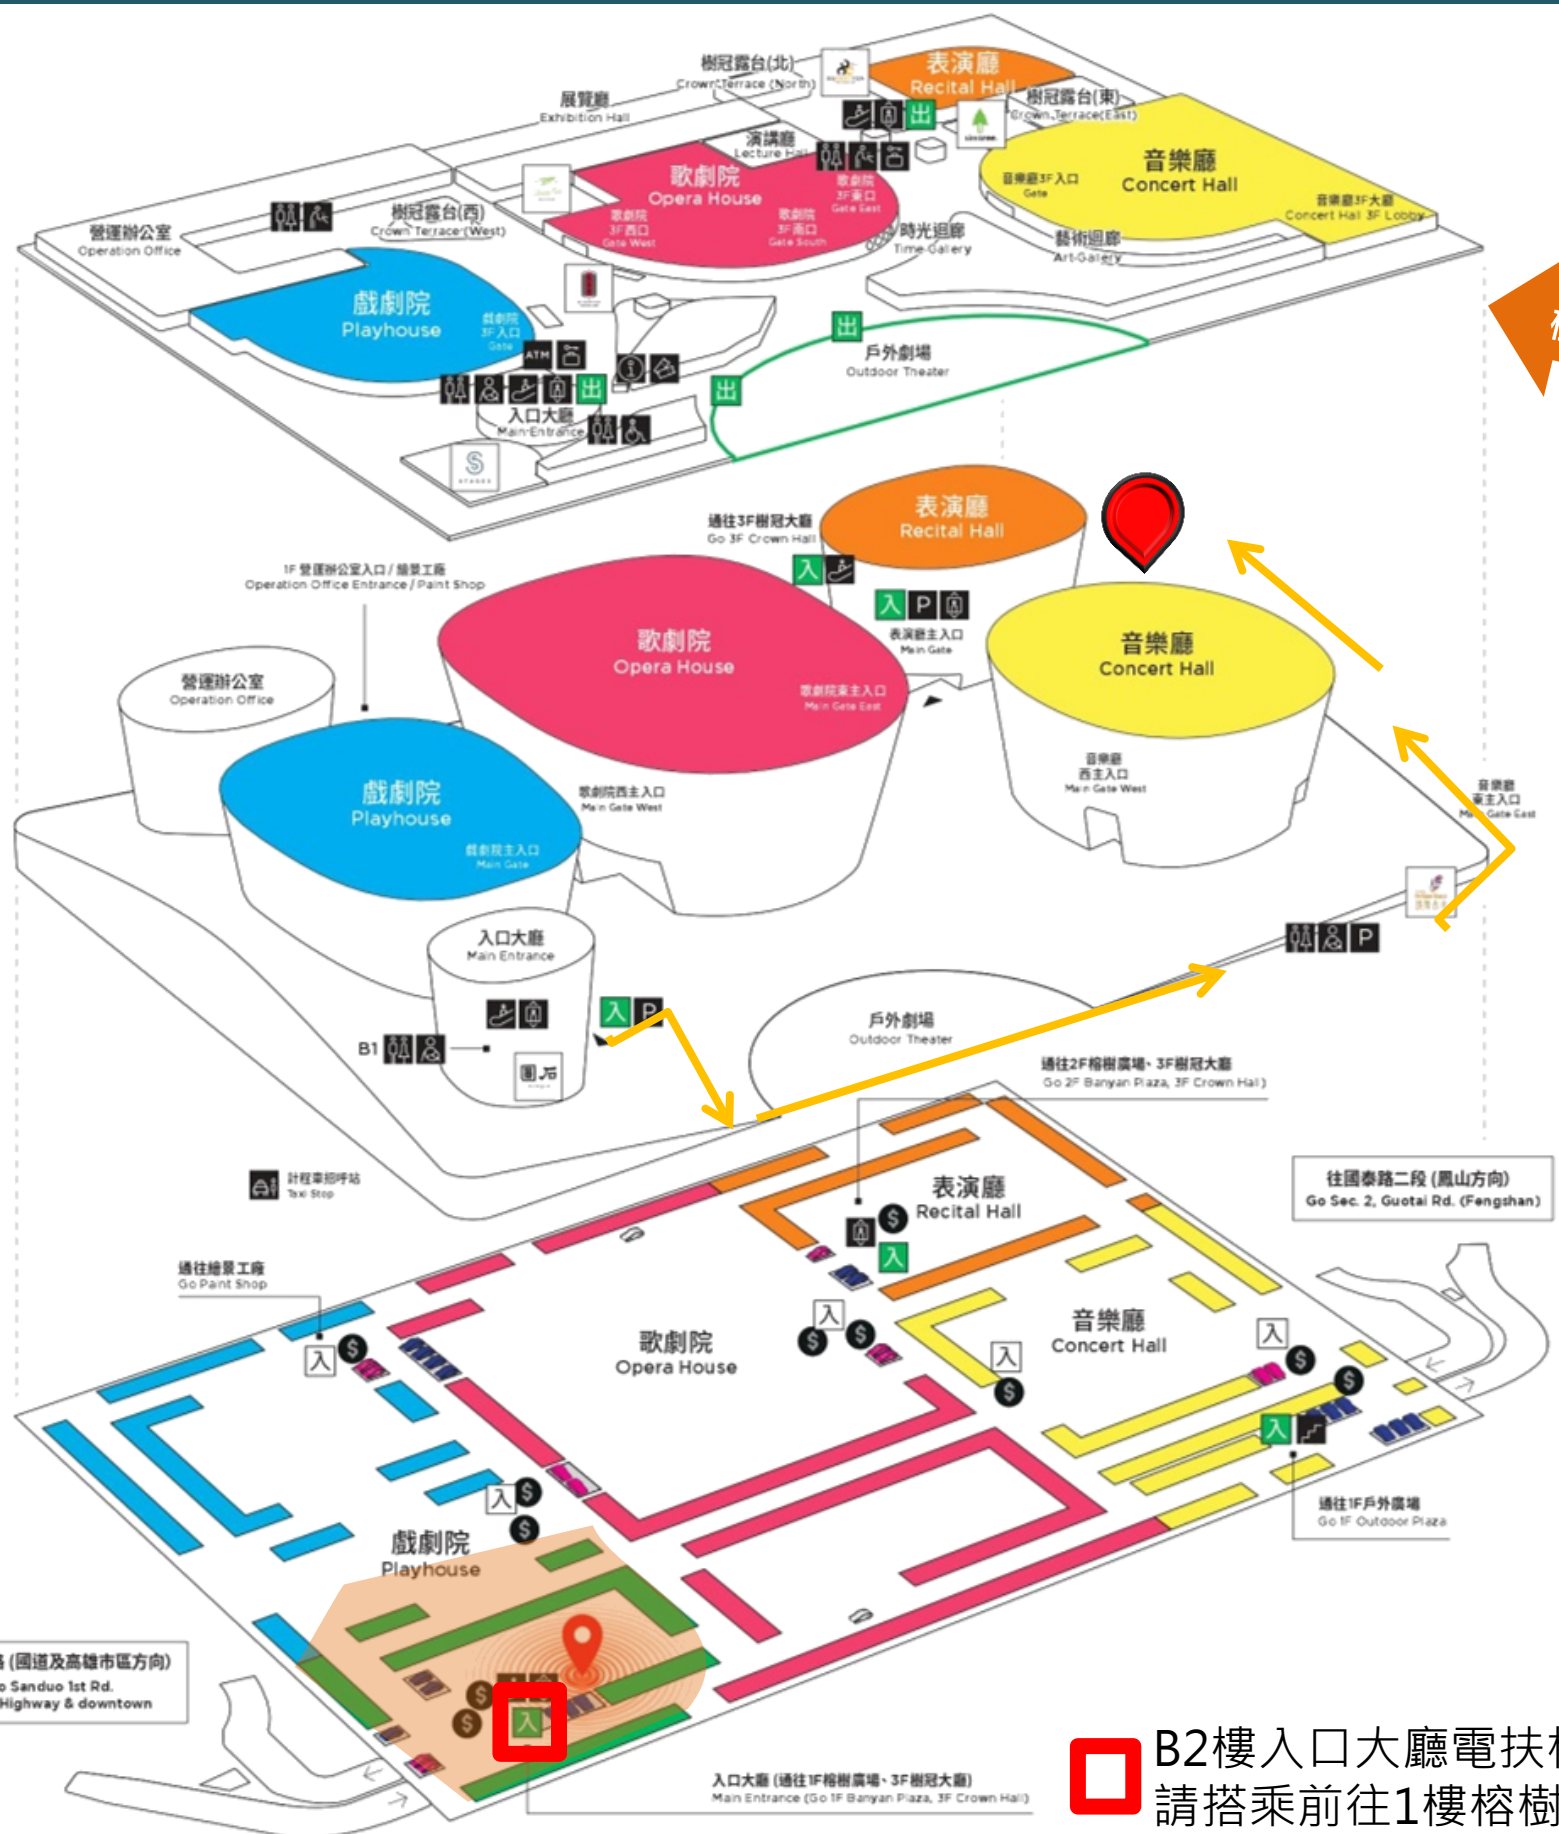

甄選會場交通動線 說明

地點：衛武營國家藝術文化中心 表演廳(高雄市鳳山區三多一路1號)
報到處：衛武營 東側演職員入口

報到處

機車停車格

汽車停車方向 - 請至B2樓

衛武營捷運6號出口 步行方向

B2停車場出口 出1樓榕樹廣場後 步行方向

- 腳踏車停放區
Bicycle Parking
- 機車停車處
Motorcycle Parking
- 地下停車場
Parking
- 計程車招呼站
Taxi Stop
- 捷運衛武營站
MRT Weiwuying Station
- 公車站
Bus Stop

B2樓停車 / 停車場出口 動線說明

※車輛建議停放於B2綠色區域 - 入口大廳

3F
樹冠大廳
 CROWN HALL
 樹冠大廳11點開放，休憩區

1-2F
榕樹廣場
 BANYAN PLAZA
 B2停車場自入口大廳
 抵1樓榕樹廣場後 步行方向

報到處(1F)

B2
地下停車場
 PARKING

□ B2樓入口大廳電扶梯
 請搭乘前往1樓榕樹廣場

▭ 建議停車區域

捷運六號出口
 Exit No. 6

往三多一路 (國道及高雄市區方向)
 Go Sanduo 1st Rd.
 (National Highway & downtown)

往國泰路二段 (鳳山方向)
 Go Sec. 2, Guotai Rd. (Fengshan)

入口大廳 (通往1F榕樹廣場、3F樹冠大廳)
 Main Entrance (Go 1F Banyan Plaza, 3F Crown Hall)